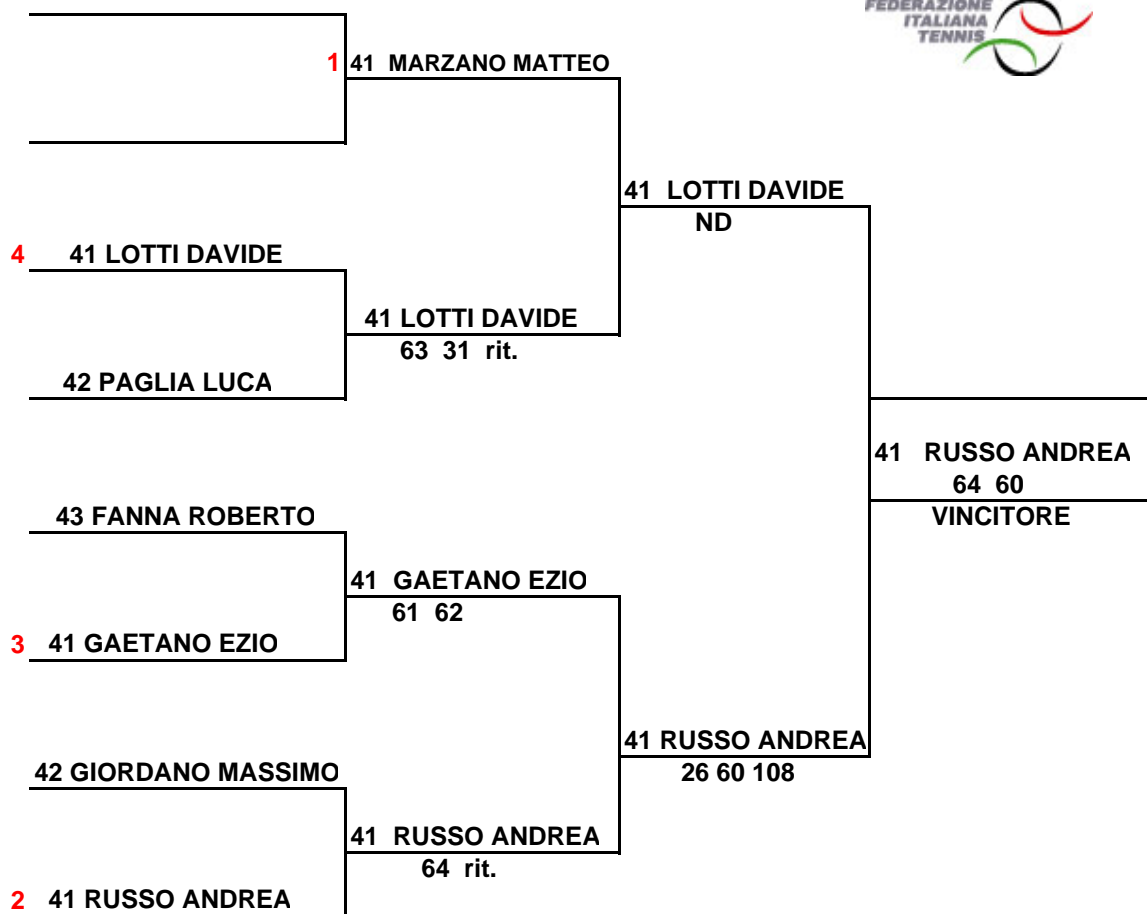

TENNIS CLUB INTERNOS  
TROFEO MARCHIOL ILLUMINOTECNICA  
TABELLONE DI ESTRAZIONE CON PARTENZA IN LINEA PER  
SEZIONI INTERMEDIE 43 - 41

IL GIUDICE ARBITRO  
PALMISCIANO LUCIANO