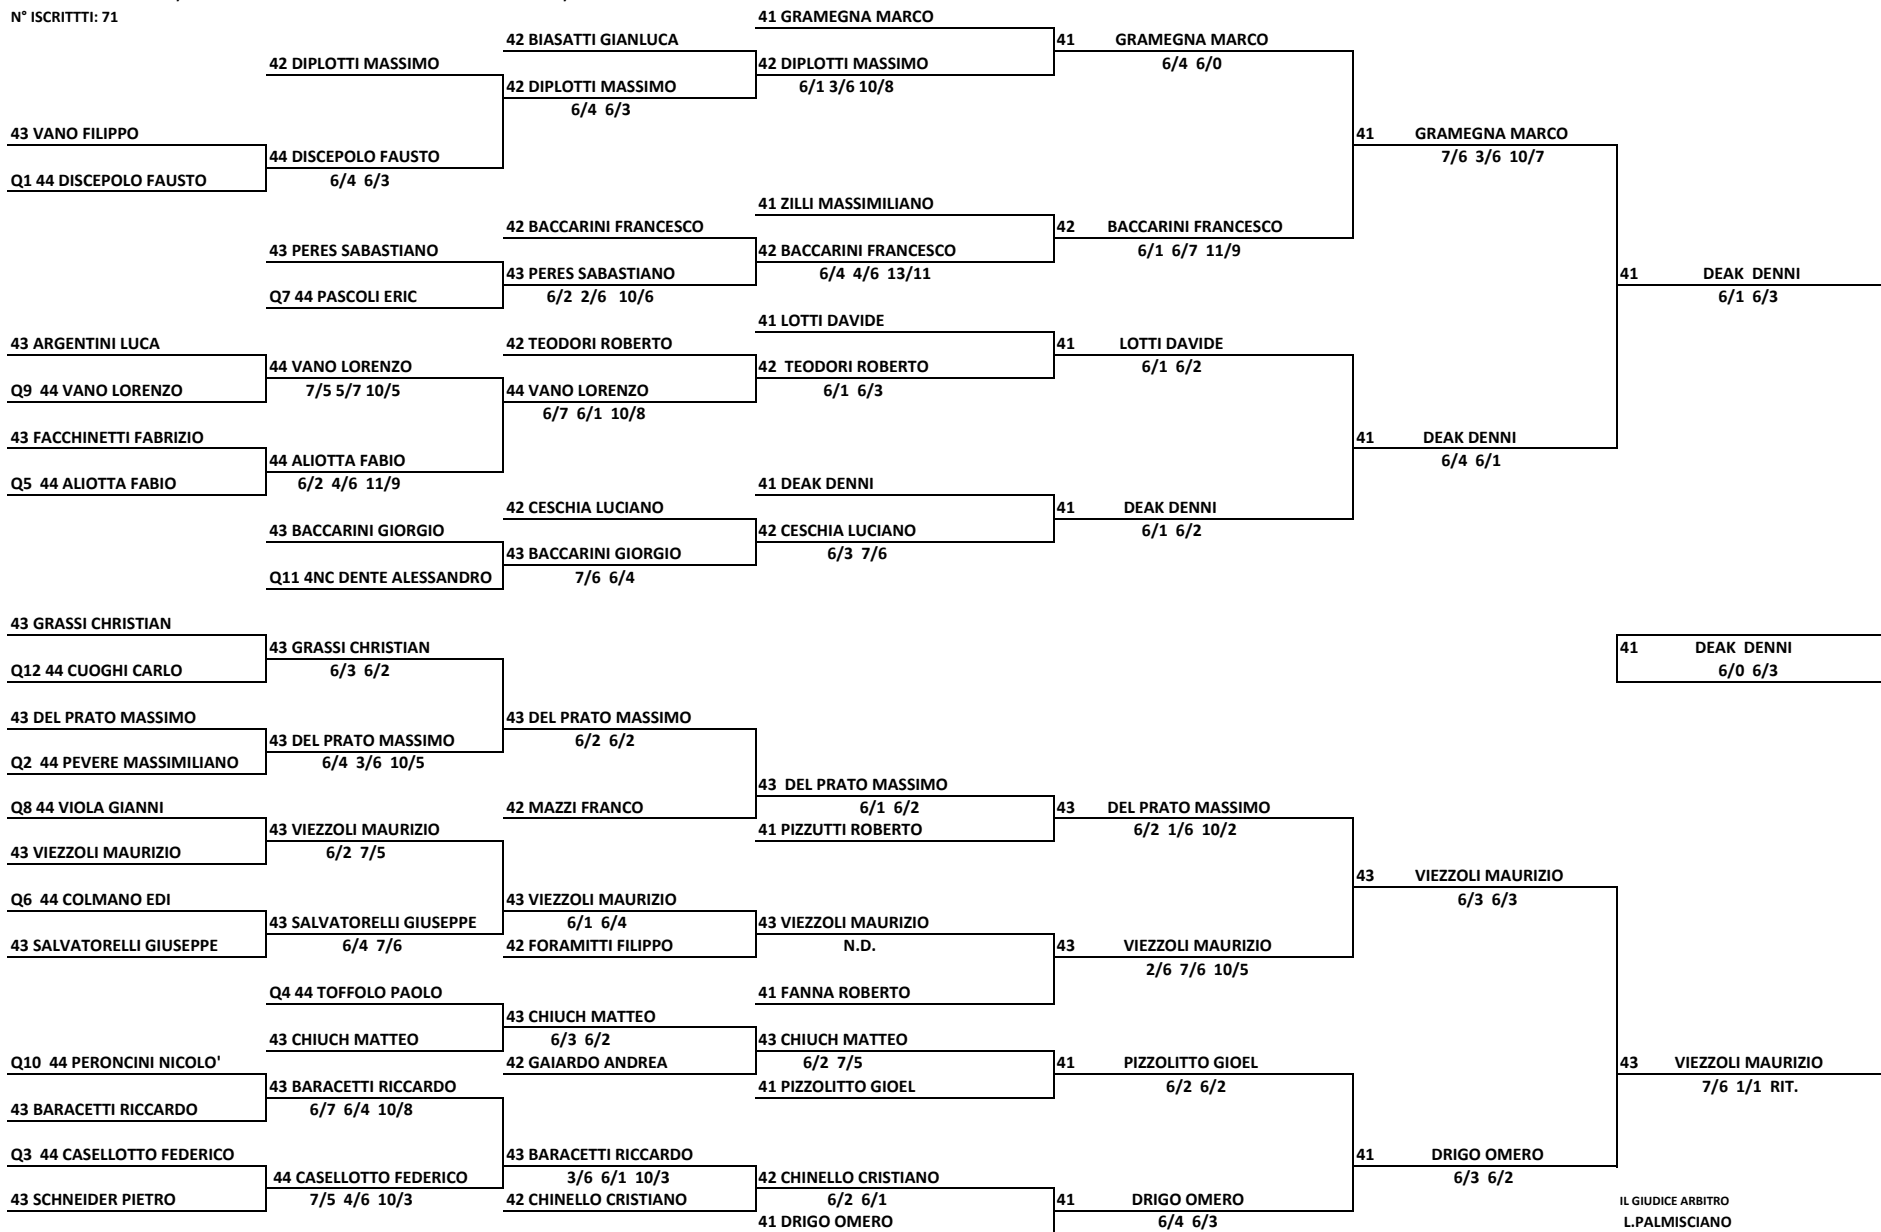

TENNIS CLUB INTERNOS / CAMPIONATI PROVINCIALI UDINE 4^CAT.SING. MASCH./ TABELLONE PRINCIPALE
 N° ISCRITTI: 71

IL GIUDICE ARBITRO
 L.PALMISCIANO