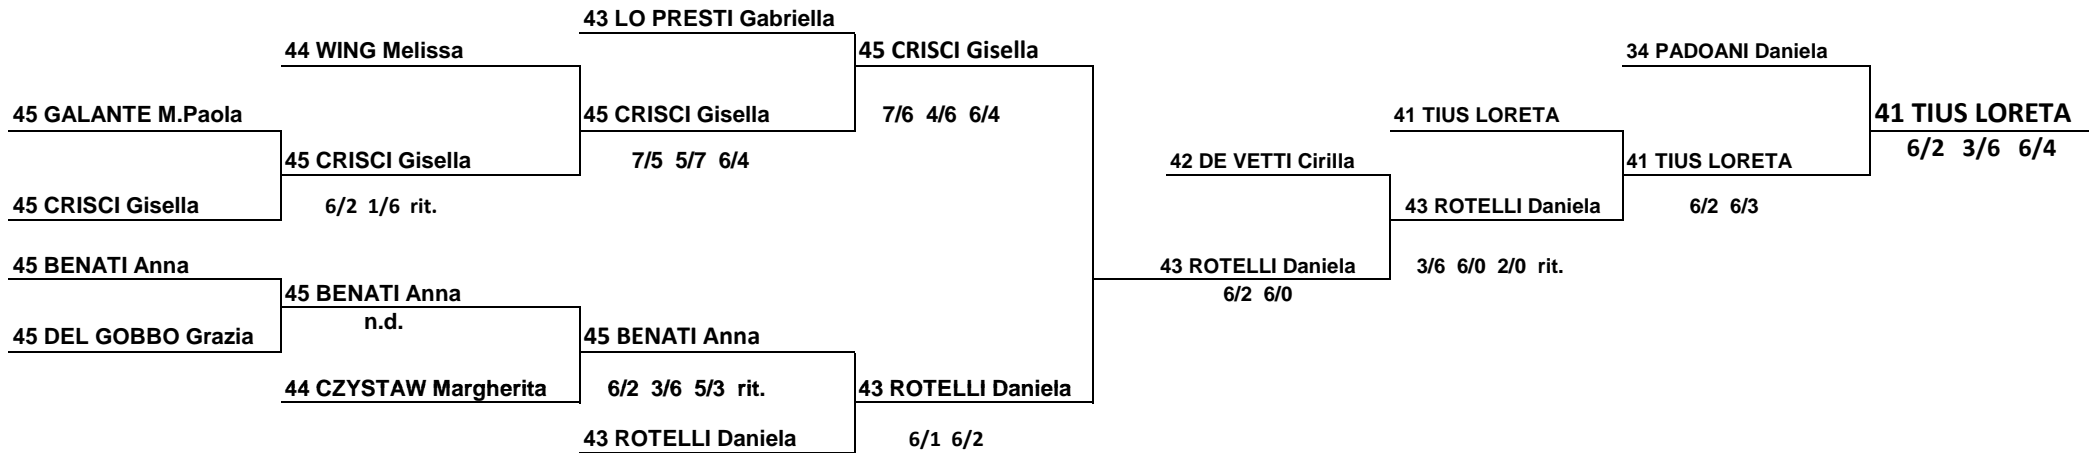

TENNIS CLUB INTERNOS
CAMPIONATO REGIONALE LADIES 50
 Tabellone finale di selezione ad ingresso progressivo

Tabellone esposto il 18/05/2011 ore 15

Il Giudice Arbitro
 Luciano PALMISCIANO