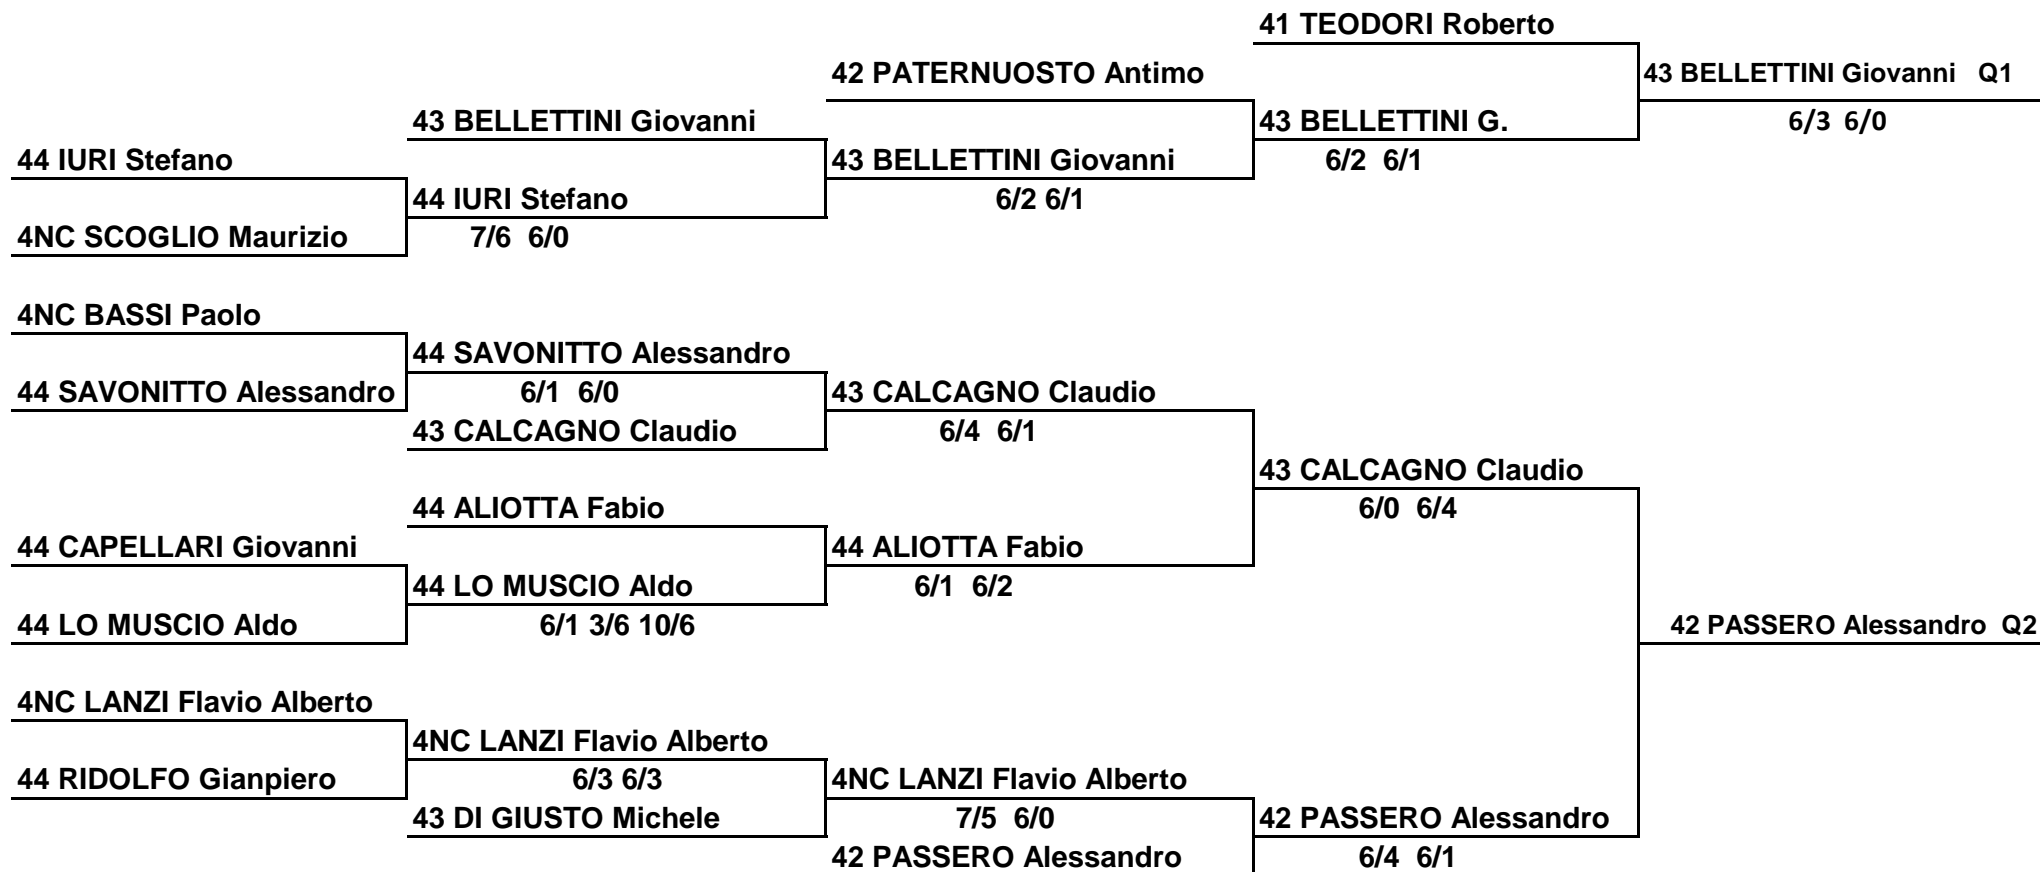

TENNIS CLUB INTERNOS
CAMPIONATO REGIONALE VETERANI OVER 45
Tabellone di selezione ad ingresso progressivo

Tabellone esposto il 18/05/2011 alle ore 15

Il Giudice Arbitro
 Luciano Palmisciano

|