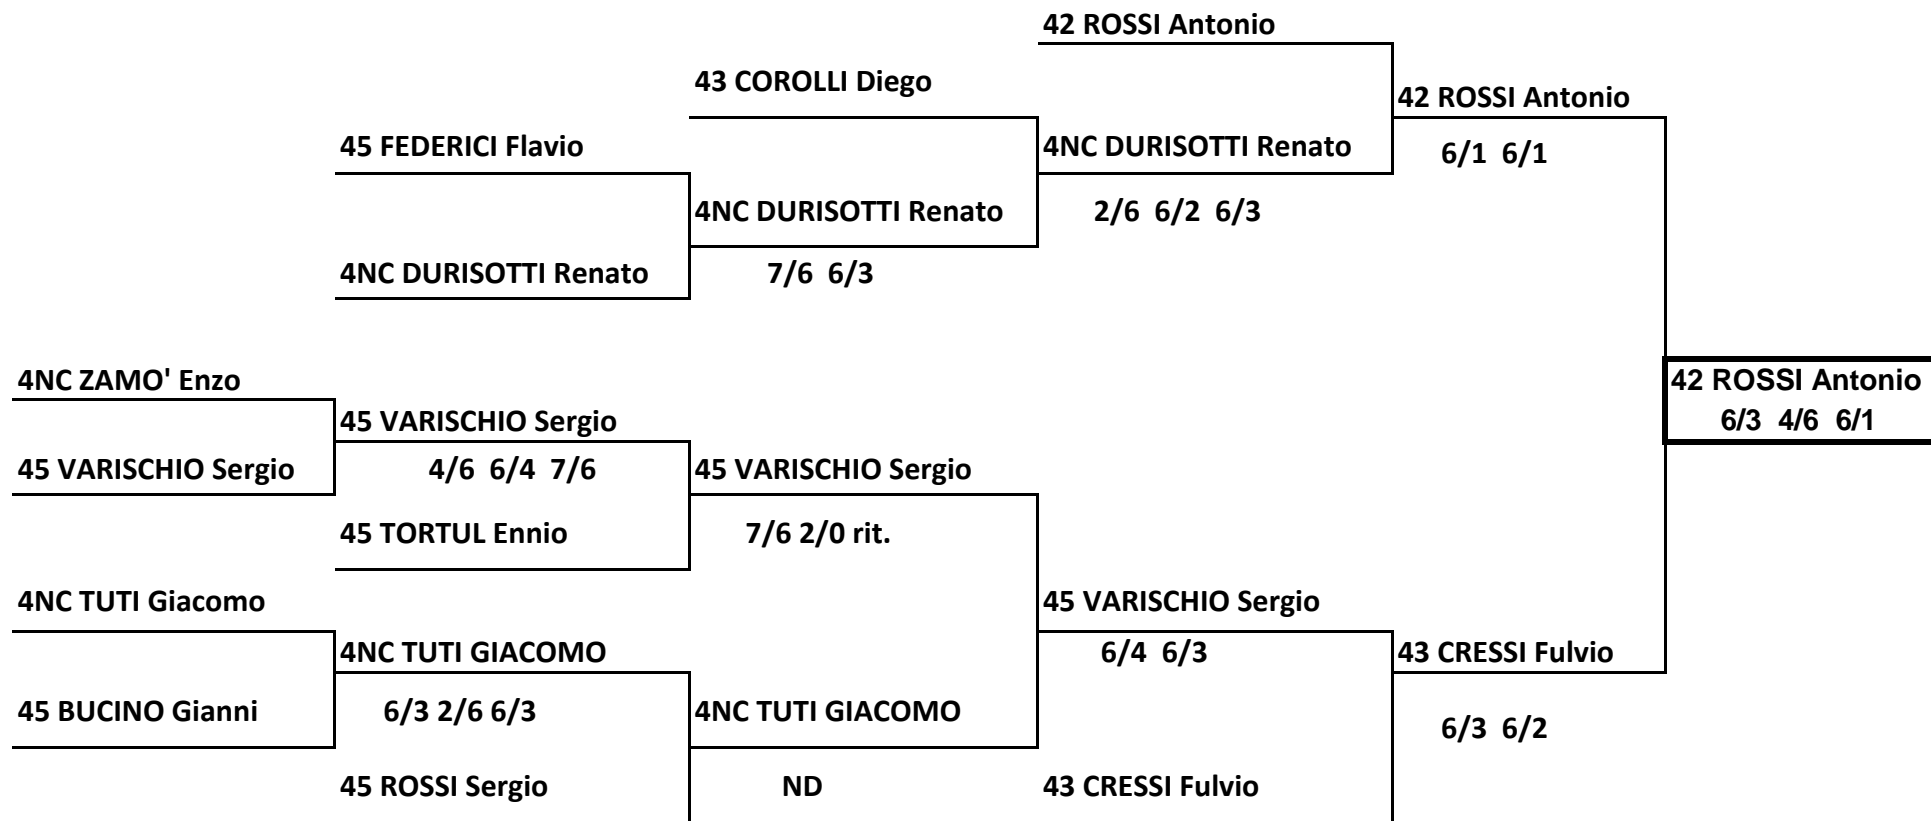

TENNIS CLUB INTERNOS
 CAMPIONATO REGIONALE VETERANI OVER 65
 Tabellone finale di selezione ad ingresso progressivo

Tabellone esposto il 18/05/2011 ore 15

Il Giudice Arbitro
 Luciano PALMISCIANO